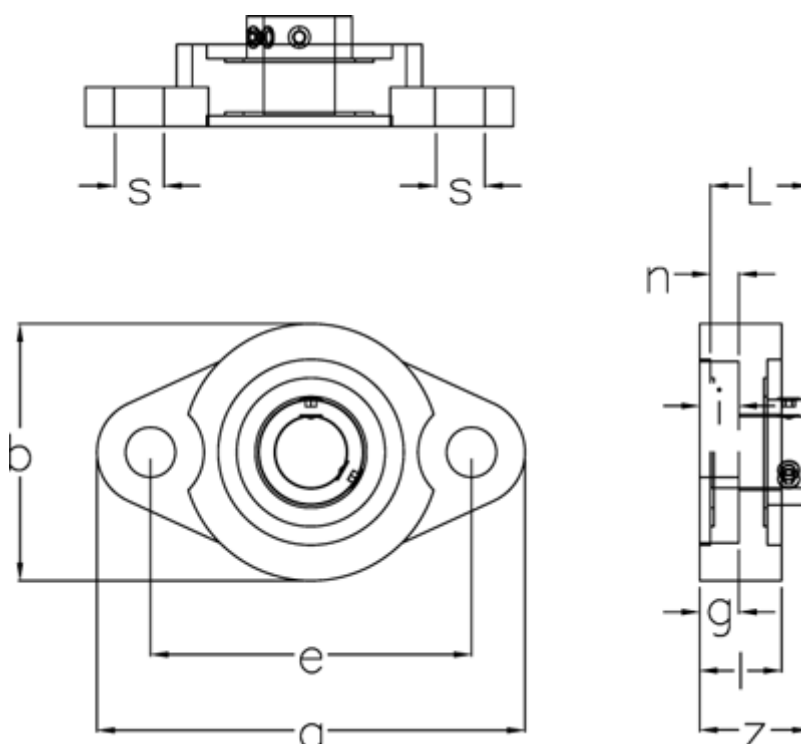

Varenummer: 5425061005
Beskrivelse: 2 huls flangeleje KFL005 f/aksel Ø25mm
Hus Alu, leje stål, ekstra smal

Mål

a	= 95	L	= 22.5
b	= 60	Leje	= K005
Bolt str.	= M8	Nominel træk	= 6.0
e	= 75	s	= 10
g	= 8.0	Vægt	= 0.27
Hus	= FL05-6	z	= 24.5
i	= 8.0		
l	= 16.0		